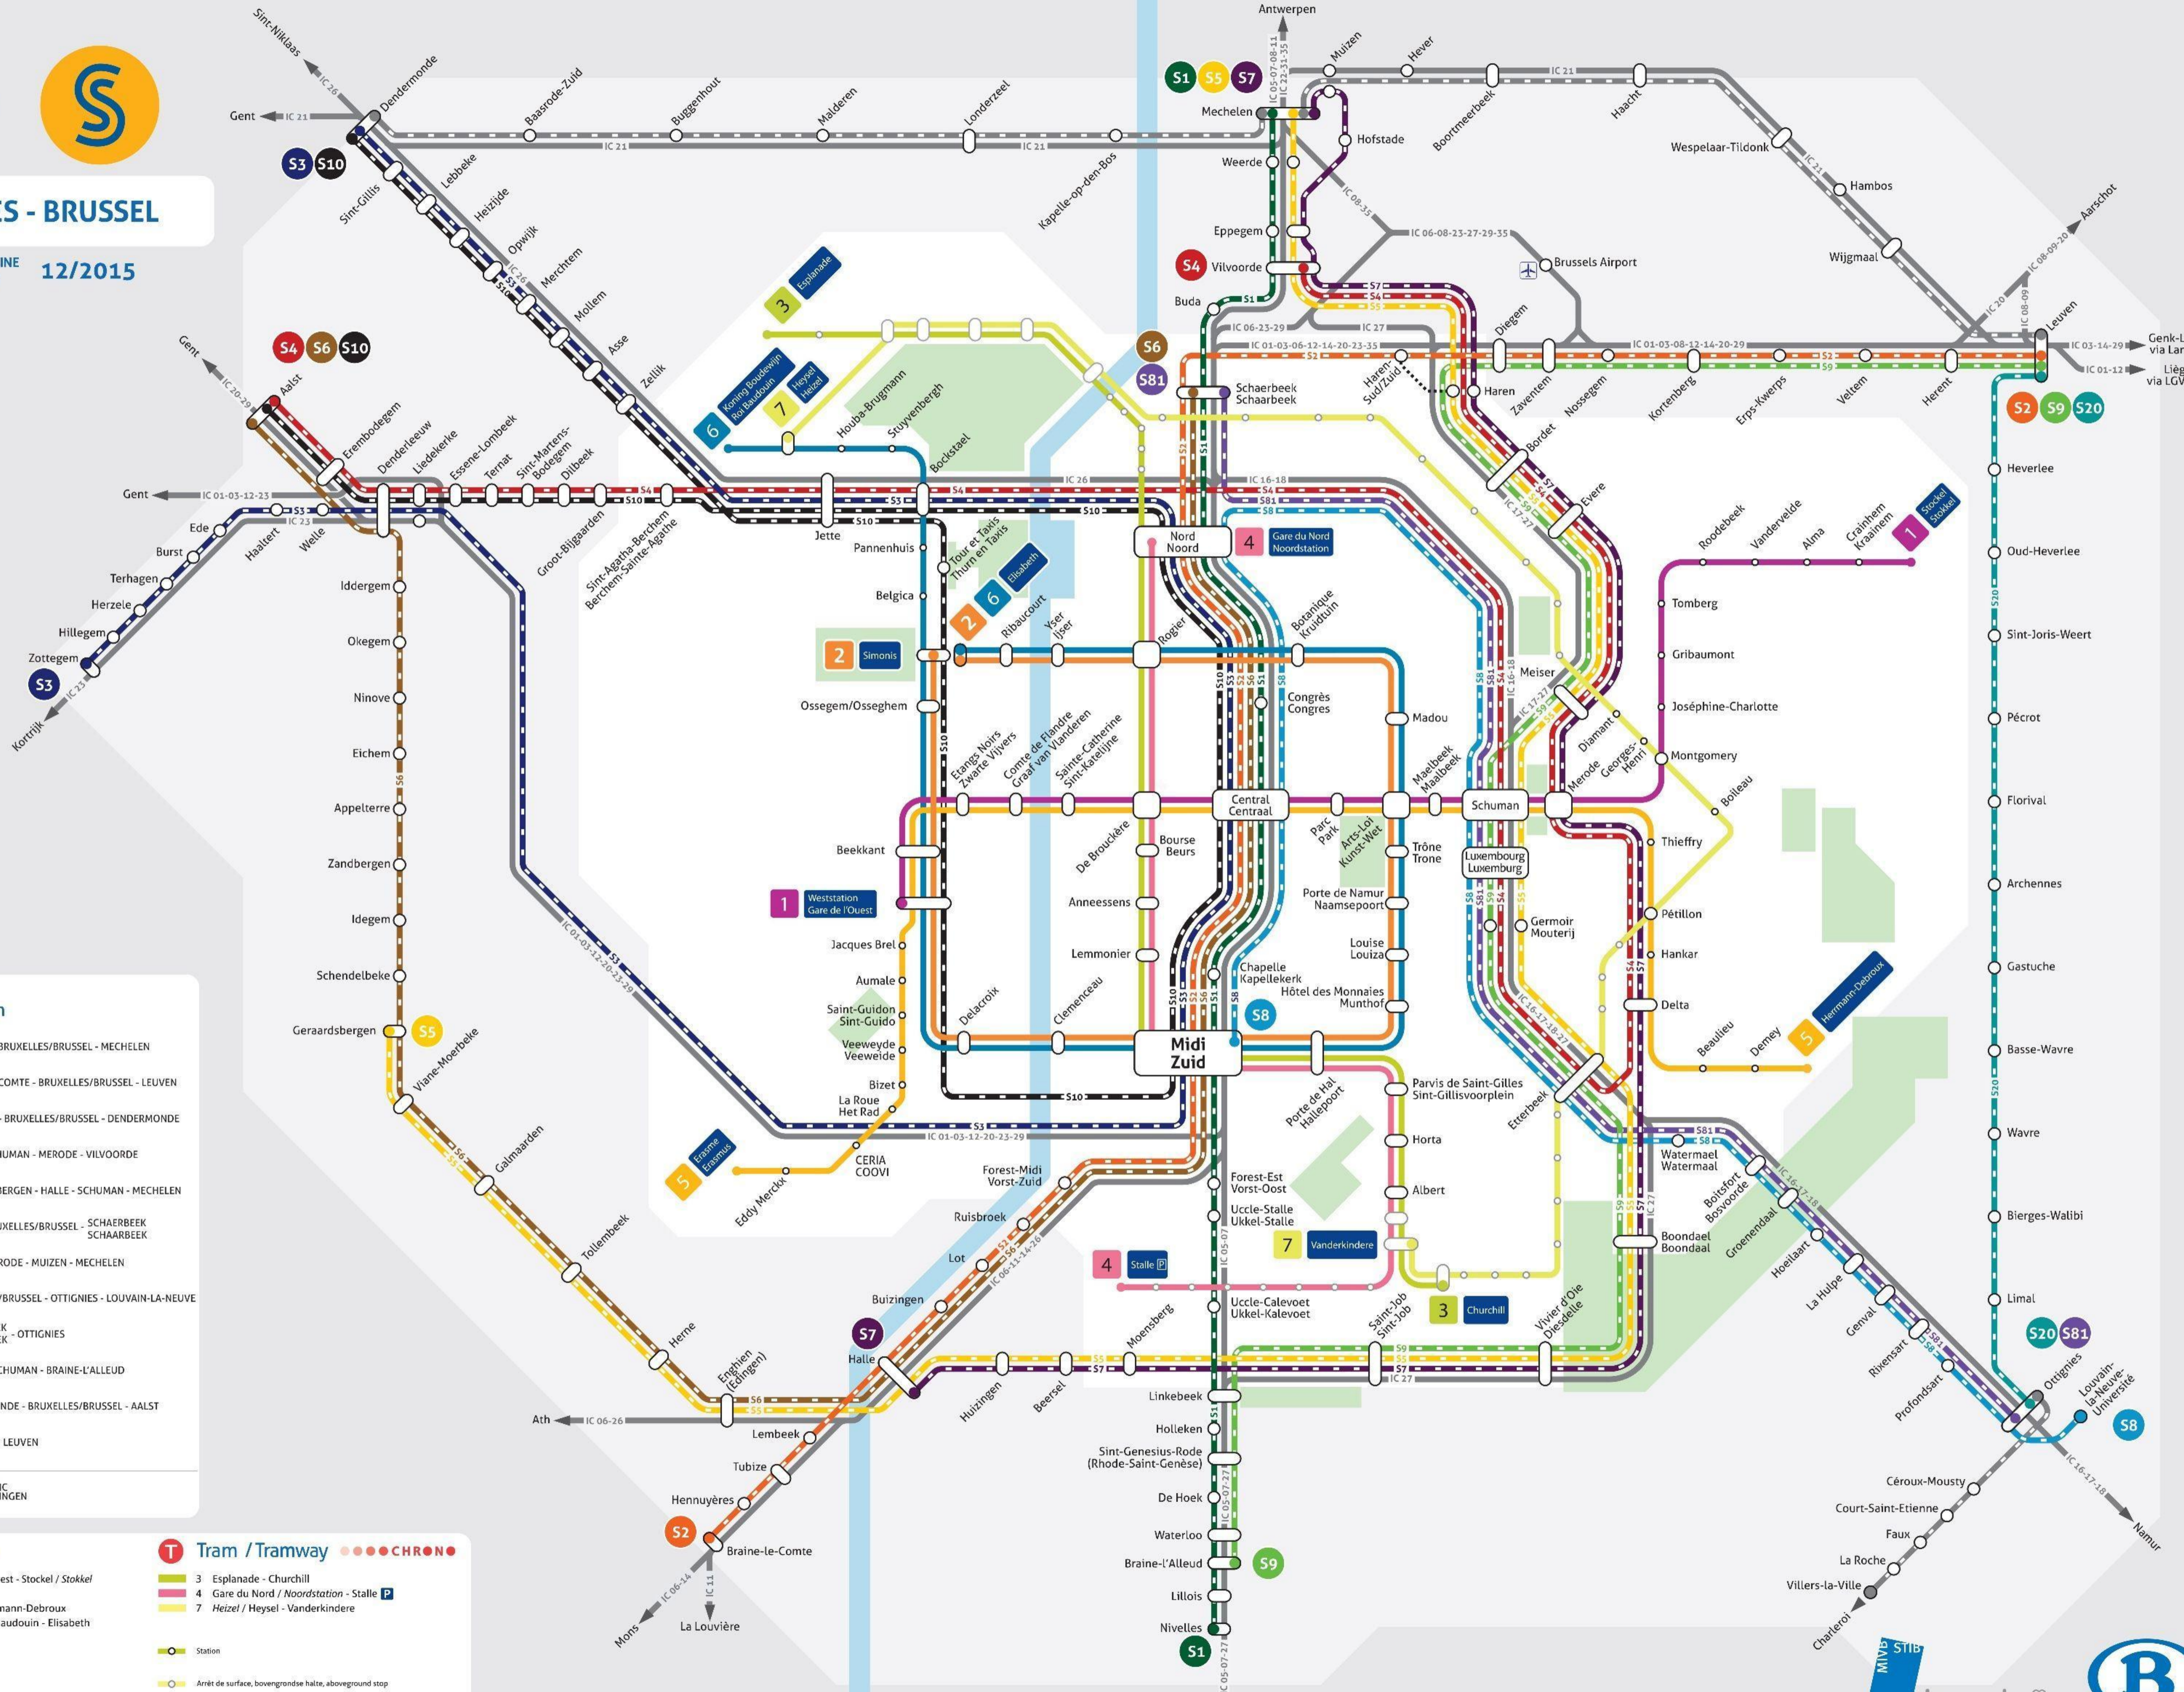

BRUXELLES - BRUSSEL

SERVICE DE SEMAINE WEEKDIENST 12/2015

- ### Relations S S-verbindingen
- S1** NIVELLES - BRUXELLES/BRUSSEL - MECHELEN
 - S2** BRAINE-LE-COMTE - BRUXELLES/BRUSSEL - LEUVEN
 - S3** ZOTTEGEM - BRUXELLES/BRUSSEL - DENDERMONDE
 - S4** AALST - SCHUMAN - MERODE - VILVOORDE
 - S5** GERAARDSBERGEN - HALLE - SCHUMAN - MECHELEN
 - S6** AALST - BRUXELLES/BRUSSEL - SCHAARBEEK SCHAARBEEK
 - S7** HALLE - MERODE - MUIZEN - MECHELEN
 - S8** BRUXELLES/BRUSSEL - OTTIGNIES - LOUVAIN-LA-NEUVE
 - S81** SCHAARBEEK SCHAARBEEK - OTTIGNIES
 - S9** LEUVEN - SCHUMAN - BRAINE-L'ALLEUD
 - S10** DENDERMONDE - BRUXELLES/BRUSSEL - AALST
 - S20** OTTIGNIES - LEUVEN
- IC 01-03 RELATIONS IC IC VERBINDINGEN

- ### M Métro / Metro
- 1 Weststation / Gare de l'Ouest - Stockel / Stokkel
 - 2 Simonis - Elisabeth
 - 5 Erasme / Erasmus - Hermann-Debroux
 - 6 Koning Boudewijn / Roi Baudouin - Elisabeth
- ### T Tram / Tramway
- 3 Esplanade - Churchill
 - 4 Gare du Nord / Noordstation - Stalle
 - 7 Heysel / Heysel - Vanderkindere
- Terminus, eindpunt, Terminus
- Station
- Arrêt de surface, bovengrondse halte, aboveground stop